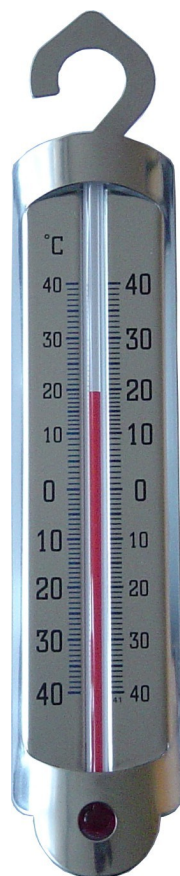

04 603

04 511

04 516

04 506

02 189

TMO-52A

04 513

model	TMO-52A	04 513	02 189	04 603	04 511	04 516	04 506
Wymiary (cm)	Śr 60	Śr 70	85 x 60	170 x 40	18 x 4	170x35	150x35
zakres temp. (°C)	-40 ÷ +40	-50 ÷ +50	-50 ÷ +50	-40 ÷ +40	-50 ÷ +50	-40 ÷ +40	-30 ÷ +40