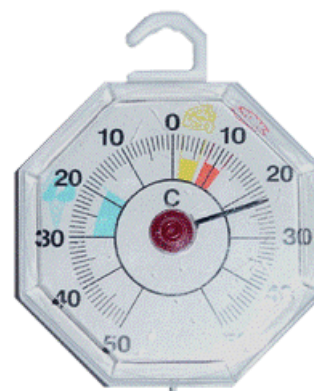

04 603

04 511

04 516

04 506

02 189

TMO-52A

04 513

model	TMO-52A	04 513	02 189	04 603	04 511	04 516	04 506
Wymiary (cm)	Śr 60	Śr 70	85 x 60	170 x 40	18 x 4	170x35	150x35
zakres temp. (°C)	-40 ÷ +40	-50 ÷ +50	-50 ÷ +50	-40 ÷ +40	-50 ÷ +50	-40 ÷ +40	-30 ÷ +40